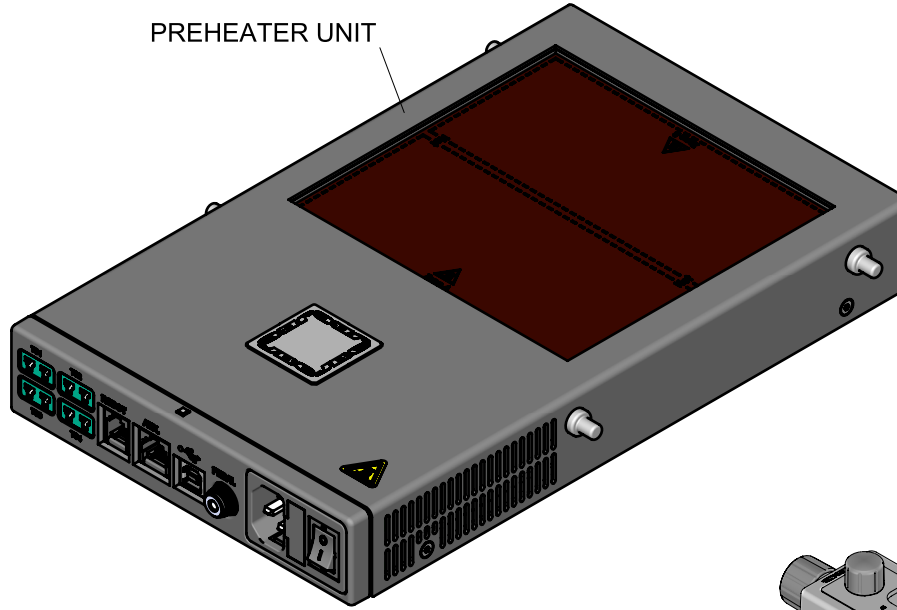

# PHSK

Small Preheater Set

Ref.: **PHSE-9KB** 100V

**PHSE-1KB** 120V

**PHSE-2KB** 230V

ACE-A

PREHEATER UNIT

SPARE PARTS	
<b>PREHEATER UNIT:</b>	
-CIRCUIT (100V):	0027036
-CIRCUIT (120V):	0027037
-CIRCUIT (230V):	0027038

Ref.: **PHSE-9KB** 100V FUSE T-8A  
Ref.: **PHSE-1KB** 120V FUSE T-8A  
Ref.: **PHSE-2KB** 230V FUSE T-4A

PH217

PH218 (x2)

0019914

PHS-SA

0013754