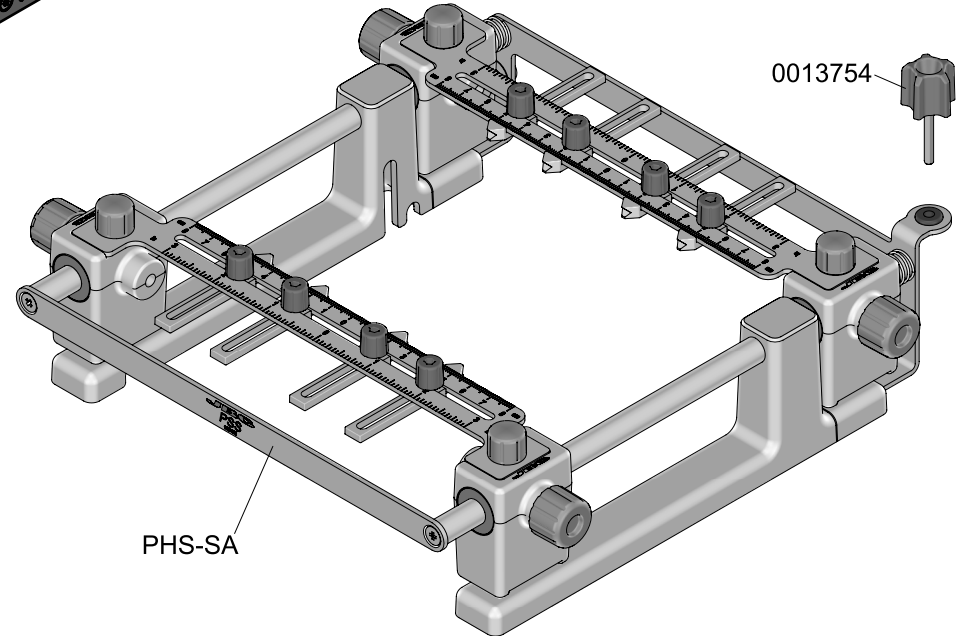

# PHSK

Small Preheater Set

Ref.: **PHSE-9KB** 100V

**PHSE-1KB** 120V

**PHSE-2KB** 230V

ACE-A

PREHEATER UNIT

SPARE PARTS	
<b>PREHEATER UNIT:</b>	
-CIRCUIT (100V):	0027036
-CIRCUIT (120V):	0027037
-CIRCUIT (230V):	0027038

Ref.: **PHSE-9KB** 100V FUSE T-8A  
Ref.: **PHSE-1KB** 120V FUSE T-8A  
Ref.: **PHSE-2KB** 230V FUSE T-4A

PH217

PH218 (x2)

0019914

PHS-SA

0013754