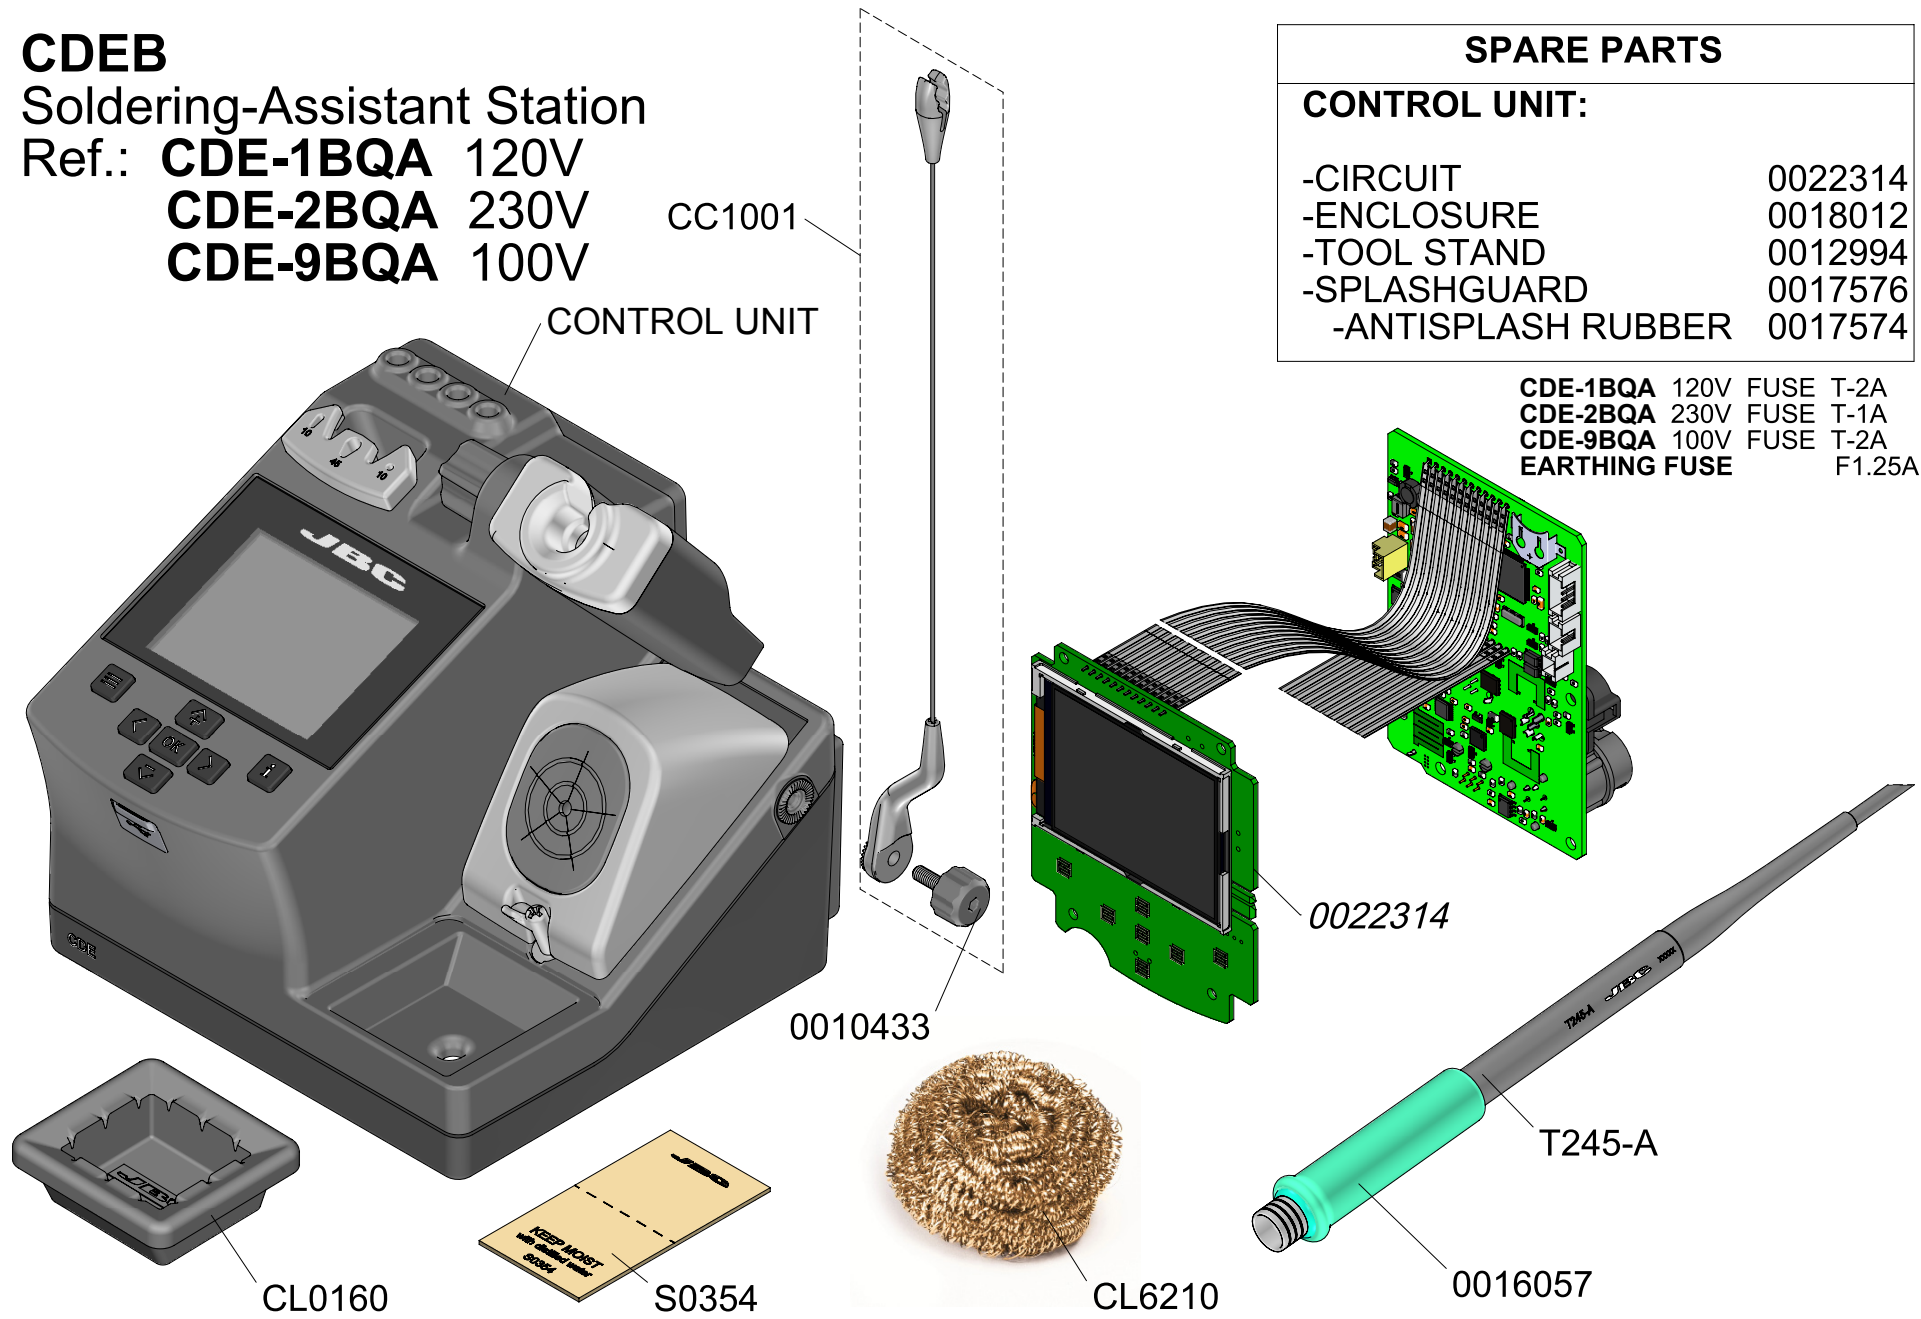

## Soldering-Assistant Station

Ref.: **CDE-1BQA** 120V

**CDE-2BQA** 230V

**CDE-9BQA** 100V

### SPARE PARTS

#### CONTROL UNIT:

-CIRCUIT	0022314
-ENCLOSURE	0018012
-TOOL STAND	0012994
-SPLASHGUARD	0017576
-ANTISPLASH RUBBER	0017574

CDE-1BQA	120V	FUSE	T-2A
CDE-2BQA	230V	FUSE	T-1A
CDE-9BQA	100V	FUSE	T-2A
EARTHING FUSE			F1.25A