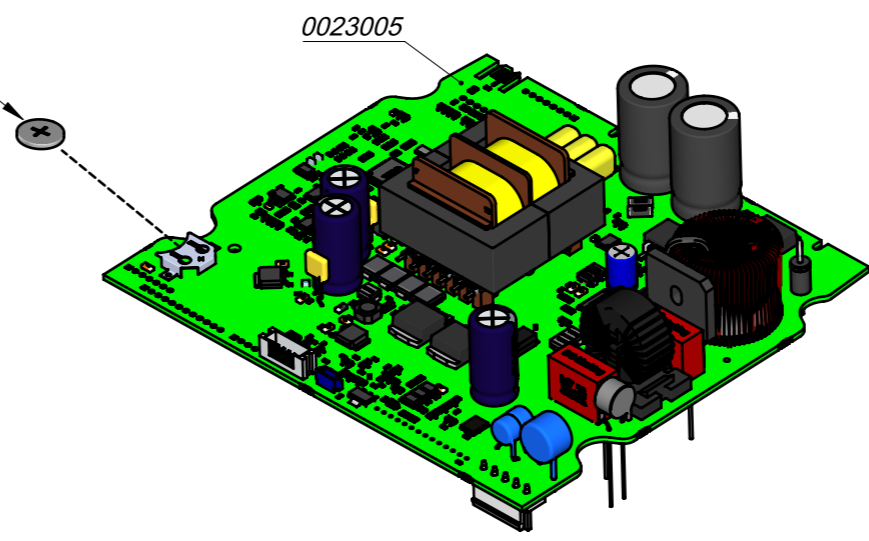

**JNA**  
 High-Precision Hot Air Station  
 Ref.: **JNASE-1A** 120V  
**JNASE-2A** 230V  
**JNASE-9A** 100V

0013489  
 BATTERY  
 CR1220

SPARE PARTS	
<b>CONTROL UNIT:</b>	
-CIRCUIT	0023005
-ENCLOSURE	
· TOP	0022347
· BOTTOM	0022346
· FRONT+DISPLAY	0022358
· BACK	0023838

JNASE-1A 120V FUSE T-2A  
 JNASE-2A 230V FUSE T-2A  
 JNASE-9A 100V FUSE T-2A

- 20G - 0026637 (x2)
- 25G - 0026638 (x2)
- 30G - 0026639 (x2)
- Ø4,3 - 0940112 (x2)