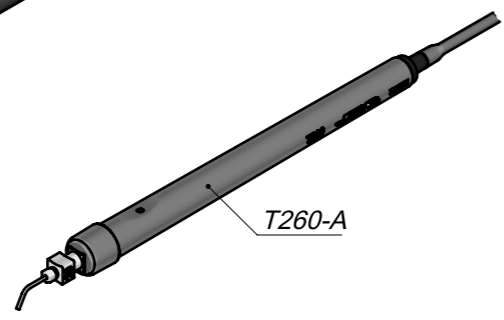

**JNA**  
 High-Precision Hot Air Station  
 Ref.: **JNASE-1A** 120V  
**JNASE-2A** 230V  
**JNASE-9A** 100V

0013489  
 BATTERY  
 CR1220

SPARE PARTS	
<b>CONTROL UNIT:</b>	
-CIRCUIT	0023005
-ENCLOSURE	
· TOP	0022347
· BOTTOM	0022346
· FRONT+DISPLAY	0022358
· BACK	0023838

JNASE-1A 120V FUSE T-2A  
 JNASE-2A 230V FUSE T-2A  
 JNASE-9A 100V FUSE T-2A

- 20G - 0026637 (x2)
- 25G - 0026638 (x2)
- 30G - 0026639 (x2)
- Ø4,3 - 0940112 (x2)