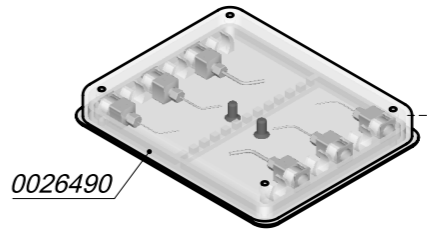

**JNA**  
 High-Precision Hot Air Station  
 Ref.: **JNASE-1A** 120V  
**JNASE-2A** 230V  
**JNASE-9A** 100V

0013489  
 BATTERY  
 CR1220

SPARE PARTS	
<b>CONTROL UNIT:</b>	
-CIRCUIT	0023005
-ENCLOSURE	
· TOP	0022347
· BOTTOM	0022346
· FRONT+DISPLAY	0022358
· BACK	0023838

JNASE-1A 120V FUSE T-2A  
 JNASE-2A 230V FUSE T-2A  
 JNASE-9A 100V FUSE T-2A

- 20G - 0026637 (x2)
- 25G - 0026638 (x2)
- 30G - 0026639 (x2)
- Ø4,3 - 0940112 (x2)