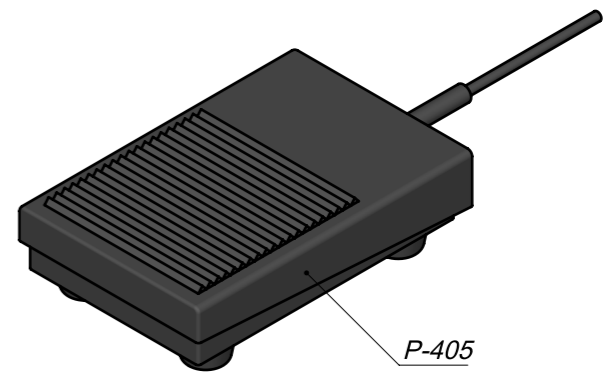

**JNA**  
 High-Precision Hot Air Station  
 Ref.: **JNASE-1A** 120V  
**JNASE-2A** 230V  
**JNASE-9A** 100V

0013489  
 BATTERY  
 CR1220

SPARE PARTS	
<b>CONTROL UNIT:</b>	
-CIRCUIT	0023005
-ENCLOSURE	
· TOP	0022347
· BOTTOM	0022346
· FRONT+DISPLAY	0022358
· BACK	0023838

JNASE-1A 120V FUSE T-2A  
 JNASE-2A 230V FUSE T-2A  
 JNASE-9A 100V FUSE T-2A

- 20G - 0026637 (x2)
- 25G - 0026638 (x2)
- 30G - 0026639 (x2)
- Ø4,3 - 0940112 (x2)