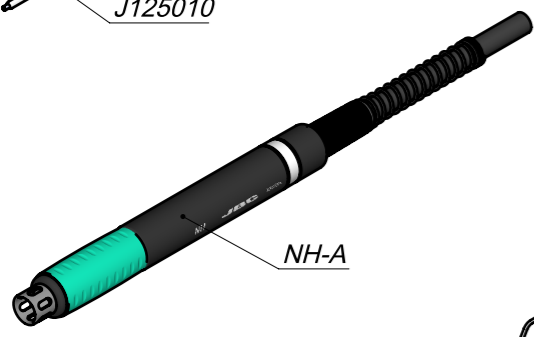

**JNA**  
 High-Precision Hot Air Station  
 Ref.: **JNASE-1A** 120V  
**JNASE-2A** 230V  
**JNASE-9A** 100V

0013489  
 BATTERY  
 CR1220

SPARE PARTS	
<b>CONTROL UNIT:</b>	
-CIRCUIT	0023005
-ENCLOSURE	
· TOP	0022347
· BOTTOM	0022346
· FRONT+DISPLAY	0022358
· BACK	0023838

JNASE-1A 120V FUSE T-2A  
 JNASE-2A 230V FUSE T-2A  
 JNASE-9A 100V FUSE T-2A

- 20G - 0026637 (x2)
- 25G - 0026638 (x2)
- 30G - 0026639 (x2)
- Ø4,3 - 0940112 (x2)