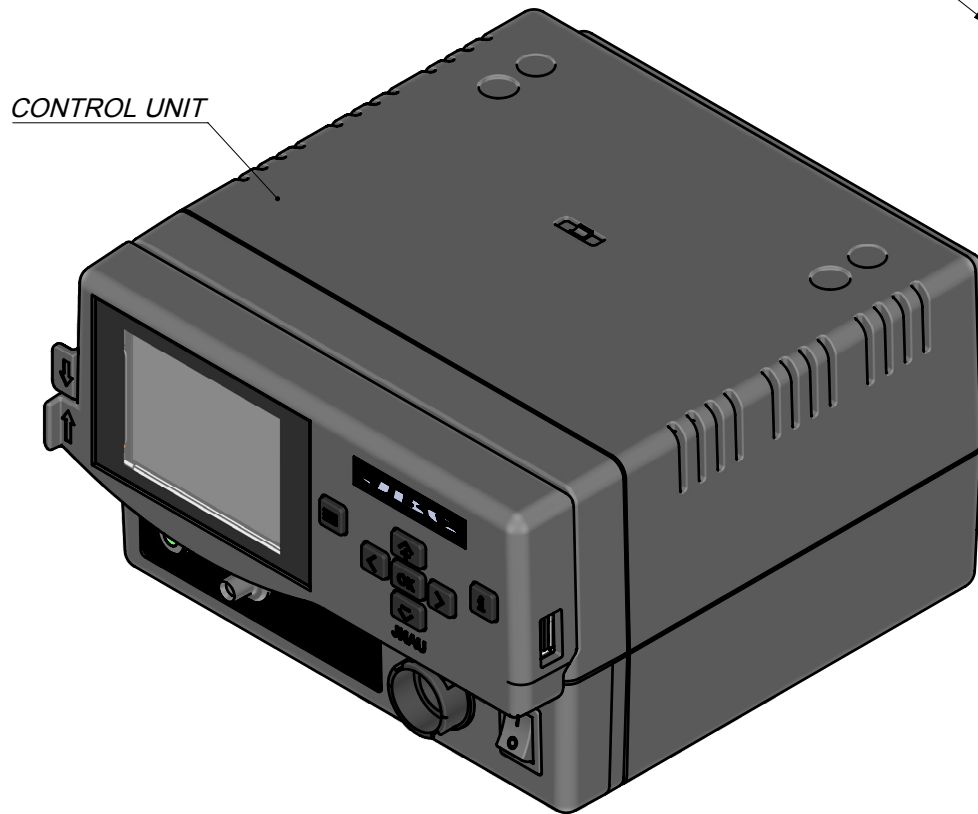

# JNASE Control Unit

High-Precision Hot Air Station

Ref.: **JNASE-9UA** 100V

**JNASE-1UA** 120V

**JNASE-2UA** 230V

SPARE PARTS	
<b>CONTROL UNIT:</b>	
-CIRCUIT	0025820
-ENCLOSURE	
· TOP	0022347
· BOTTOM	0026511
· FRONT+DISPLAY	0026488
· BACK	0023838

Ref.: **JNASE-9UA** 100V FUSE T-2A  
**JNASE-1UA** 120V FUSE T-2A  
**JNASE-2UA** 230V FUSE T-2A

0013489  
BATTERY  
CR1220

0025820