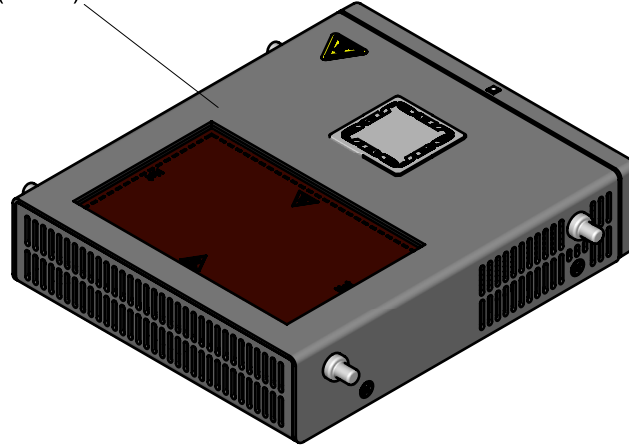

PHNE-1KA 120V
PHNE-2KA 230V
PHNE-9KA 100V
 PREHEATER NANO SET

0024674 (230V)
 0025693 (120 V)
 0026169 (100 V)

SPARE PARTS	
HEATER UNIT:	
-CIRCUIT (230V):	0024766
-CIRCUIT (120V):	0025708
-CIRCUIT (100V):	0025709
-GLASS:	0024673
-ENCLOSURES:	
· TOP	0024856
· BOTTOM	0024701

PHNE-1KA 120V FUSE T-4A
PHNE-2KA 230V FUSE T-2A
PHNE-9KA 100V FUSE T-4A