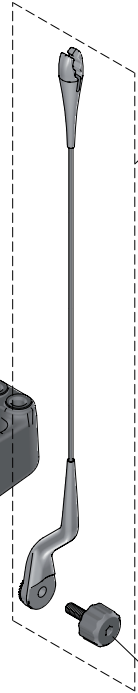

WSS-1A 120V
WSS-2A 230V
WSS-9A 100V

PRECISION HIGH-TEMPERATURE WIRE STRIPPER

SPARE PARTS	
WSU-1A / WSU-2A / WSU-9A	
-CIRCUIT	0027185
-ENCLOSURE	
· TOP	0011435
· BOTTOM	0014032
· FRONT	0013830
· BACK	0003506

WSS-1A 120V FUSE T-1,25A
WSS-2A 230V FUSE T-0,63A
WSS-9A 100V FUSE T-1,6A

WSU-1A / WSU-2A / WSU-9A

0027185

0011283

WSST-A

CC3702

0010433

SCH-A