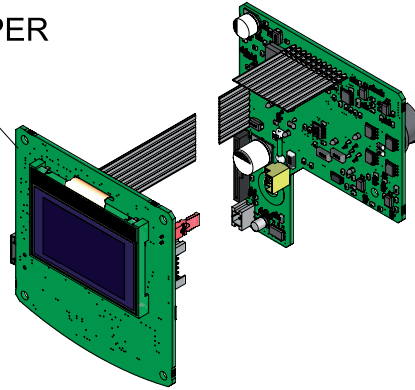

WSS-1A 120V
WSS-2A 230V
WSS-9A 100V

PRECISION HIGH-TEMPERATURE WIRE STRIPPER

SPARE PARTS	
WSU-1A / WSU-2A / WSU-9A	
-CIRCUIT	0027185
-ENCLOSURE	
· TOP	0011435
· BOTTOM	0014032
· FRONT	0013830
· BACK	0003506

WSS-1A 120V FUSE T-1,25A
WSS-2A 230V FUSE T-0,63A
WSS-9A 100V FUSE T-1,6A

WSU-1A / WSU-2A / WSU-9A

0027185

0011283

WSST-A

CC3702

0010433

SCH-A