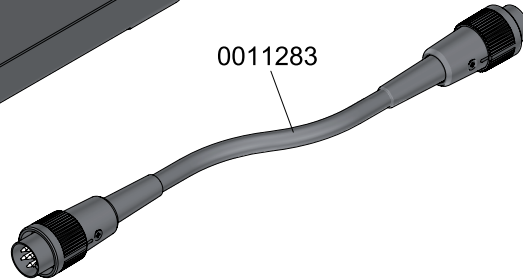

WSS-1A 120V
WSS-2A 230V
WSS-9A 100V

PRECISION HIGH-TEMPERATURE WIRE STRIPPER

SPARE PARTS	
WSU-1A / WSU-2A / WSU-9A	
-CIRCUIT	0027185
-ENCLOSURE	
· TOP	0011435
· BOTTOM	0014032
· FRONT	0013830
· BACK	0003506

WSS-1A 120V FUSE T-1,25A
WSS-2A 230V FUSE T-0,63A
WSS-9A 100V FUSE T-1,6A

WSU-1A / WSU-2A / WSU-9A

0027185

0011283

WSST-A

CC3702

0010433

SCH-A

0022793

WS140-A

0023511