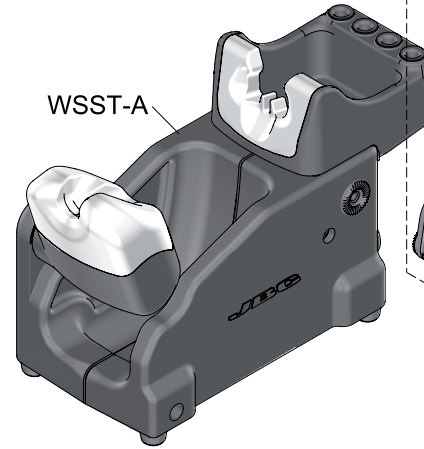

WSS-1A 120V
WSS-2A 230V
WSS-9A 100V

PRECISION HIGH-TEMPERATURE WIRE STRIPPER

SPARE PARTS	
WSU-1A / WSU-2A / WSU-9A	
-CIRCUIT	0027185
-ENCLOSURE	
· TOP	0011435
· BOTTOM	0014032
· FRONT	0013830
· BACK	0003506

WSS-1A 120V FUSE T-1,25A
WSS-2A 230V FUSE T-0,63A
WSS-9A 100V FUSE T-1,6A

WSU-1A / WSU-2A / WSU-9A

0027185

0011283

WSST-A

CC3702

0010433

SCH-A