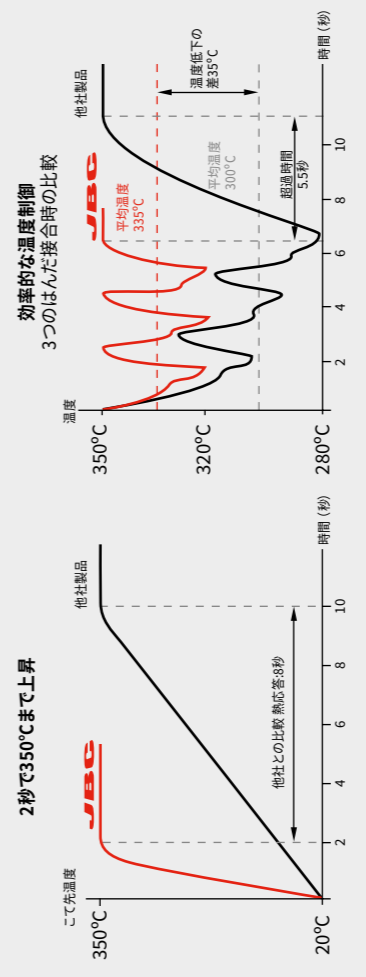

カートリッジ一覧

はんだ付けコンパクトライン

JBC The Soldering Co.

フレックライン

何故JBC製か? + ソリューション 効率性 生産性

独自のヒーティングシステム

こて先耐久が最大5倍向上

より低い温度とスロープ&休止モードを使用することで、こて先寿命はグラフのように伸びます。

C245 section continued with models C245732, C245761, C245034, C245029, C245126, C245786, C245929, C245935, C245940, C245259, C245260, C245627, C245628, C245965, C245931, C245938, C245948, C245919, C245016, C245017, C245150, C245018, C245019.