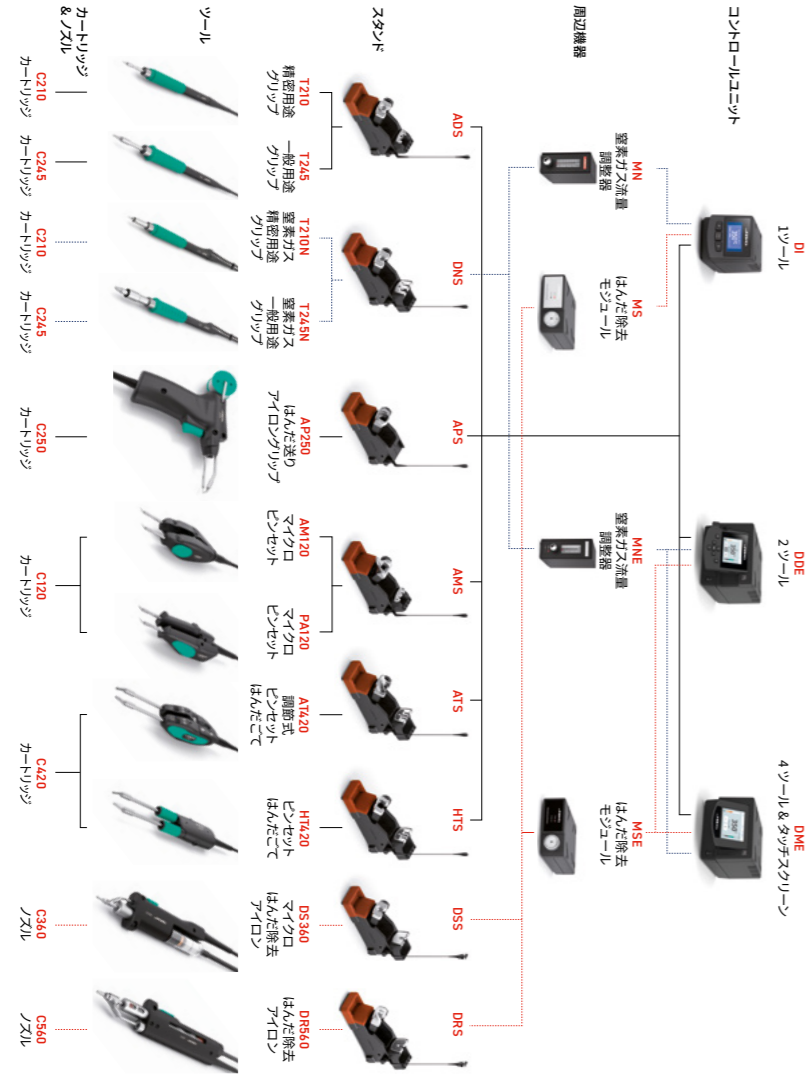

納入先例:	Electronics	Continental	FoxConn
Siemens	Sammina	Visteon	Motorola
Apple	Huawei	Google	Jabil
Rockwell Collins	Boeing	Intel	Commscope
BQ			
納入業界:	自動車、家電、医療、軍事、航空宇宙、他.....		

高性能はんだ付けシステム

JBC The Soldering Co.

カートリッジ一覧

はんだ付けコンパクトライン

JBC The Soldering Co.

フレックライン

何故JBC製か? + ソリューション 効率性 生産性

独自のヒーティングシステム

こて先耐久が最大5倍向上

より低い温度とスロープ&休止モードを使用することで、こて先寿命はグラフのように伸びます。

電子市場のプロフェッショナルのための最適なお選択

www.jbctools.com

モジュラーライン

クリーニンシステム